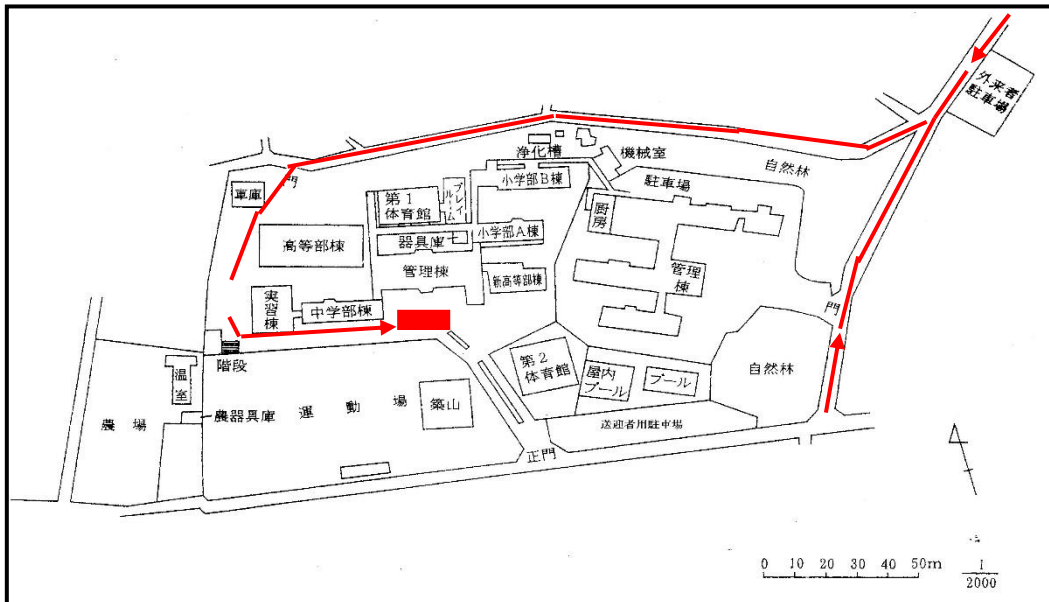

群馬県立高崎特別支援学校へのアクセス

【学校周辺図】

- 1 バス利用の場合 高崎駅から市内循環バス「ぐるりん」少林山線 「特別支援学校・キャンプ場」下車
- 2 車の場合 車は外来者駐車場へお停めください。

【外来者駐車場より受付(管理棟1階)までの道順案内図】

3 車でお越しになる際の注意点

本校は、平成27年度より「群馬県立みやま養護学校」から「群馬県立高崎特別支援学校」に校名を変更いたしました。カーナビゲーション・システムを使用する場合に校名が表示されない場合は、「みやま養護学校」や住所(高崎市乗附町3947番地)や電話番号(027-326-1616)で検索してください。学校近隣の道路標示は、「群馬県立高崎特別支援学校」に変更されています。