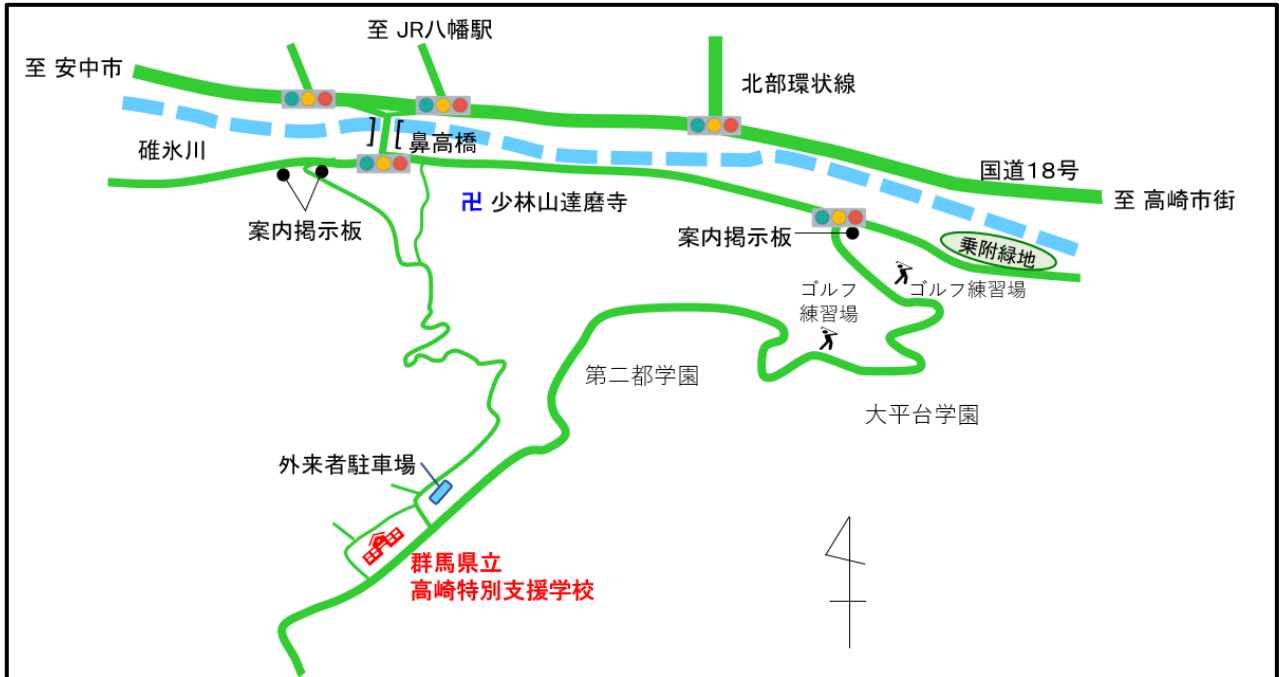

群馬県立高崎特別支援学校へのアクセス

【学校周辺図】

- 1 バス利用の場合 高崎駅から市内循環バス「ぐるりん」少林山線 「特別支援学校・キャンプ場」下車
- 2 車の場合 車は外来者駐車場へお停めください。

【外来者駐車場より受付(管理棟1階)までの道順案内図】

3 車でお越しになる際の注意点

本校は、平成27年度より「群馬県立みやま養護学校」から「群馬県立高崎特別支援学校」に校名を変更いたしました。カーナビゲーション・システムを使用する場合に校名が表示されない場合は、「みやま養護学校」や住所(高崎市乗附町3947番地)や電話番号(027-326-1616)で検索してください。学校近隣の道路標示は、「群馬県立高崎特別支援学校」に変更されています。

なお、「高崎市立高崎特別支援学校」(旧 高崎市立養護学校)や「群馬県立高崎高等 特別支援学校」(旧 高崎高等養護学校)は、本校とは違う学校ですのでご注意ください。